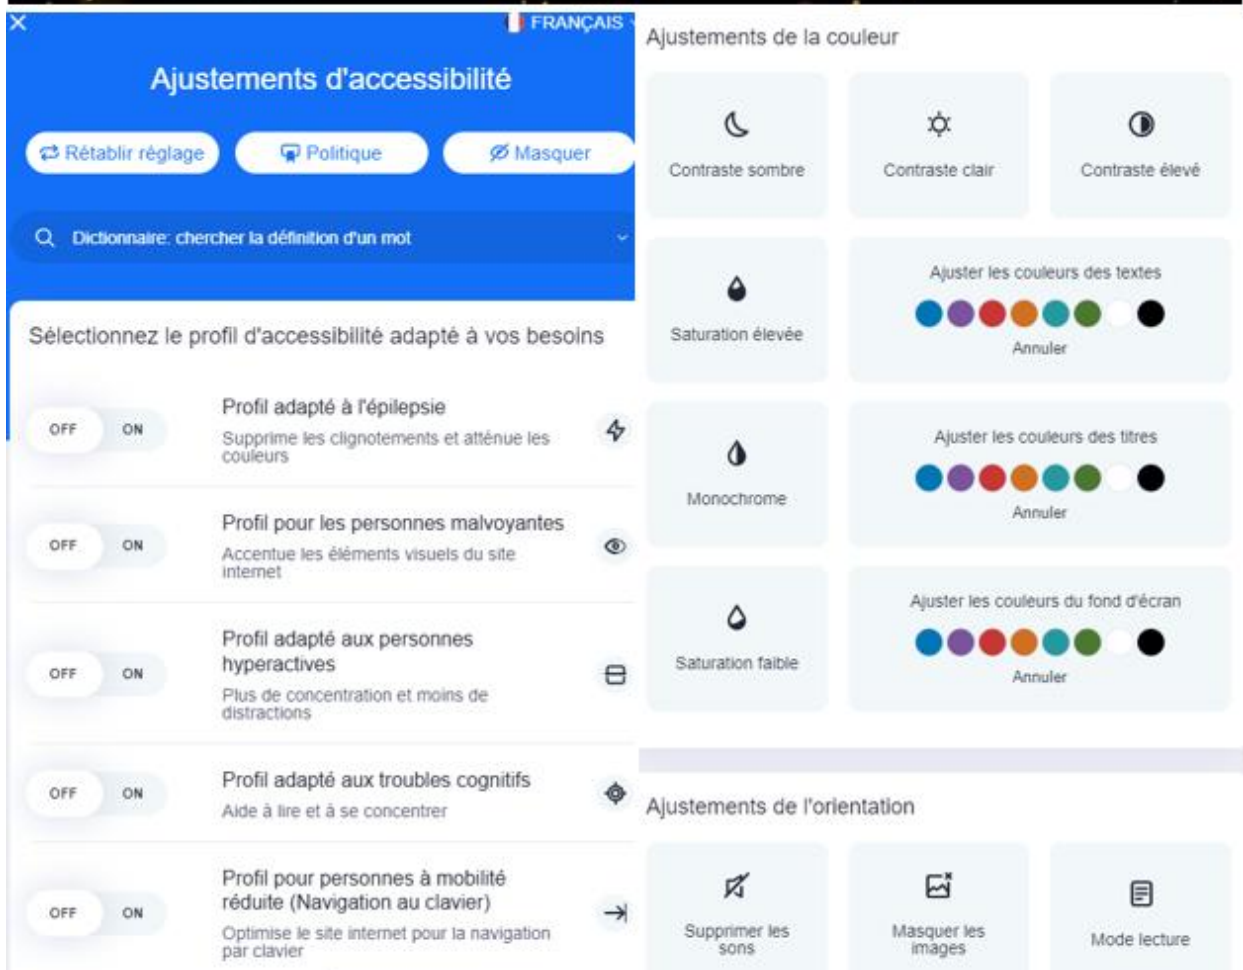

Veillez noter que la plateforme du RECM fonctionne mieux si vous utilisez Edge ou Chrome comme navigateur internet.

Merci de participer à une foire virtuelle de l'emploi du RECM. Nous avons le plaisir de vous accompagner dans votre formidable parcours professionnel! Cette guide vous indiquera à qui vous adresser en cas de difficultés techniques et comment localiser les paramètres d'accessibilité.

1. **Aide:** Pendant toute la durée de la foire virtuelle de l'emploi, une vraie personne sera disponible sous l'onglet « Aide » pour vous aider à résoudre vos problèmes techniques ou répondre à vos questions.

2. **Accessibilité:** Le RECM met à votre disposition une série de paramètres d'accessibilité. Cliquez sur l'icône bleue pour choisir les paramètres qui vous conviennent.

Veillez noter que la plateforme du RECM fonctionne mieux si vous utilisez Edge ou Chrome comme navigateur internet.